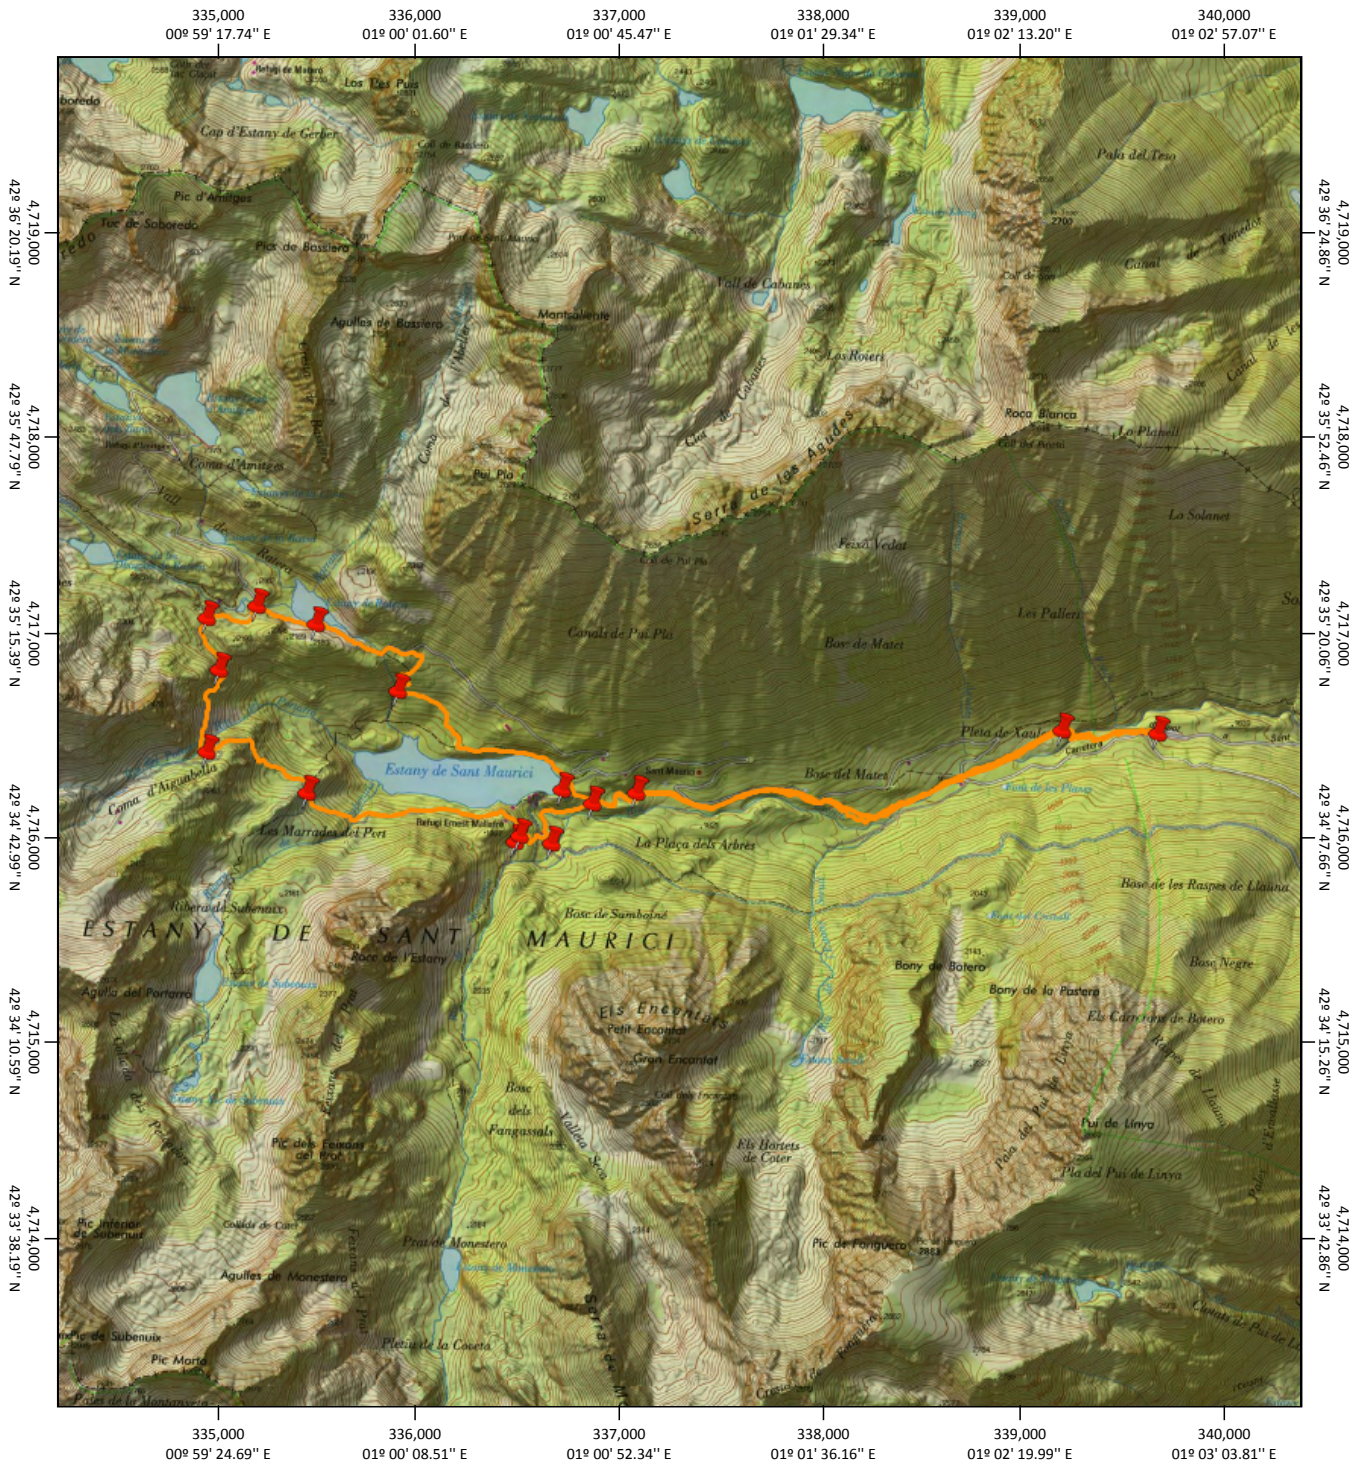

GOBIERNO DE ESPAÑA

MINISTERIO DE FOMENTO

INSTITUTO GEOGRÁFICO NACIONAL

Visor IBERPIX SALIDA GRÁFICA

1:25.000

DATUM

ETRS89

HUSO

31

ESCALA

1 : 37500

FECHA DE IMPRESION

7/8/2013

Estany de Sant Maurici