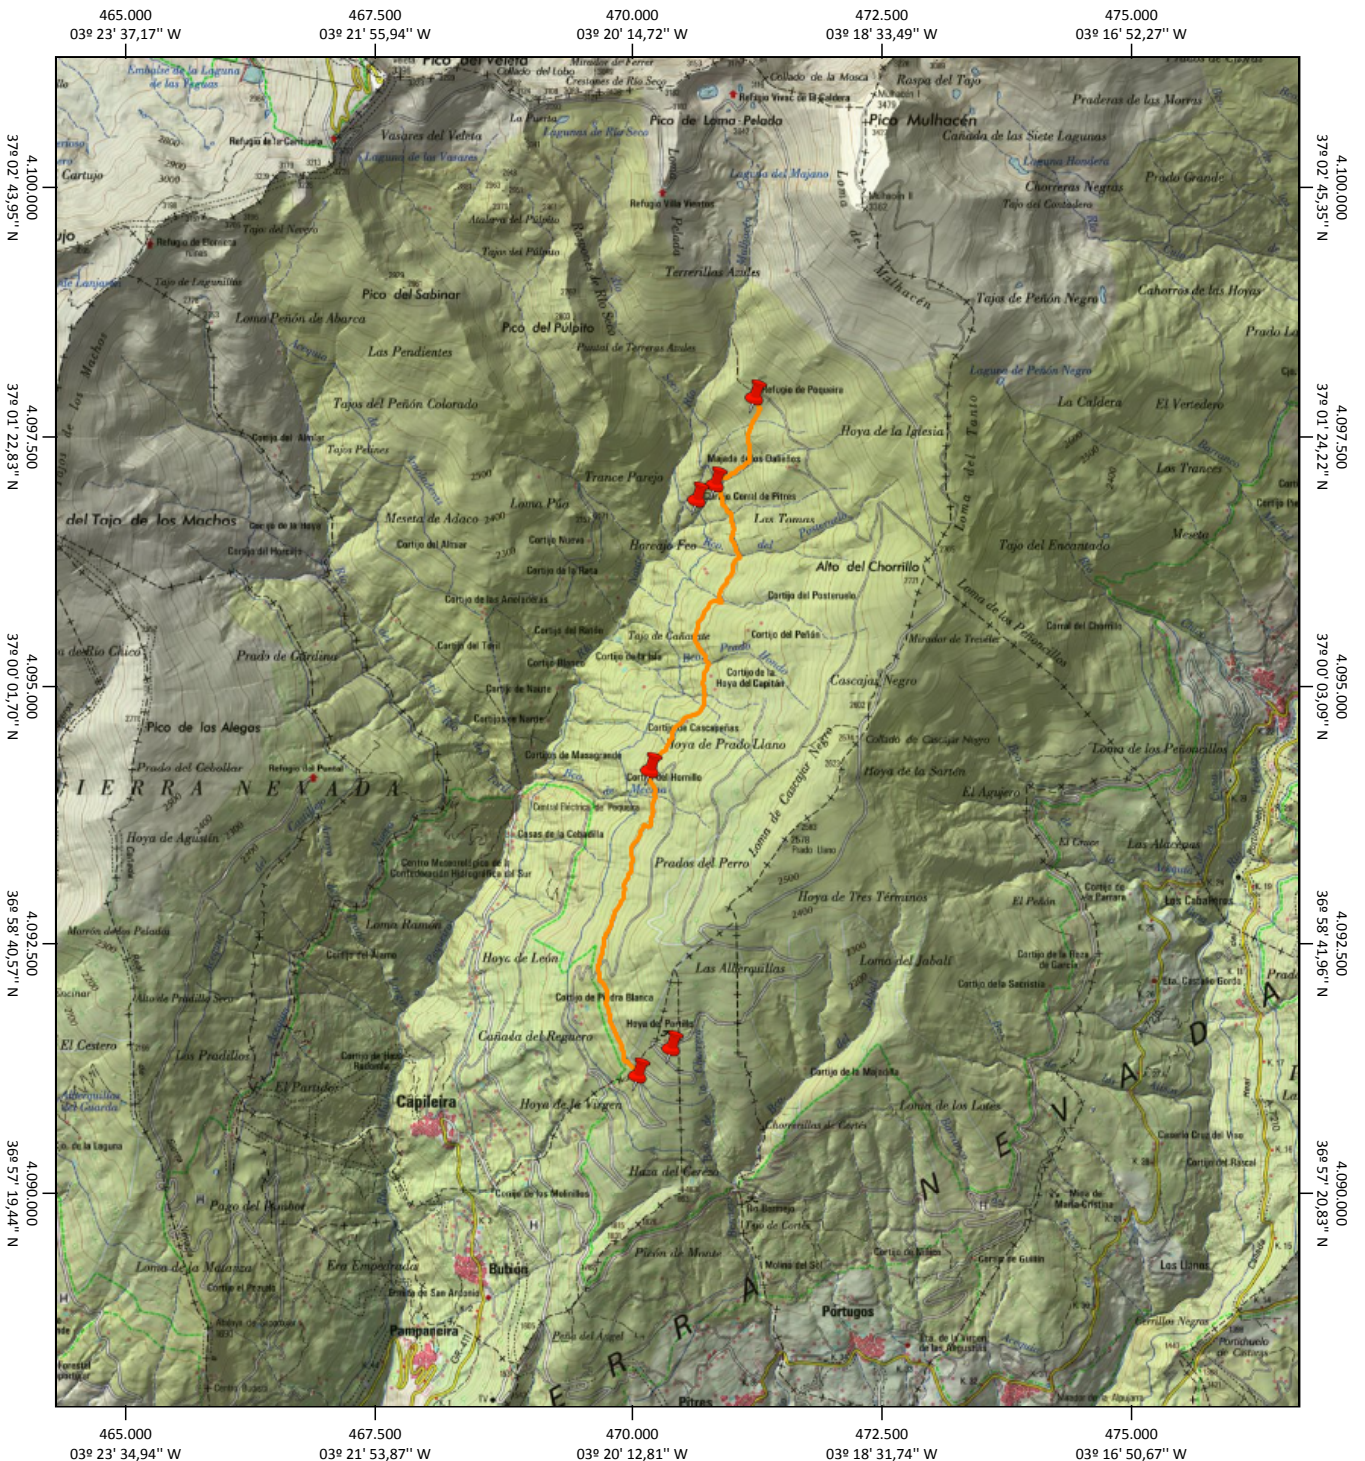

GOBIERNO DE ESPAÑA

MINISTERIO DE FOMENTO

INSTITUTO GEOGRÁFICO NACIONAL

Visor IBERPIX SALIDA GRÁFICA

1:50.000

DATUM

ETRS89

HUSO

30

ESCALA

1 : 75000

FECHA DE IMPRESION

03/07/2012

Refugio Poqueira por Acequia Alta