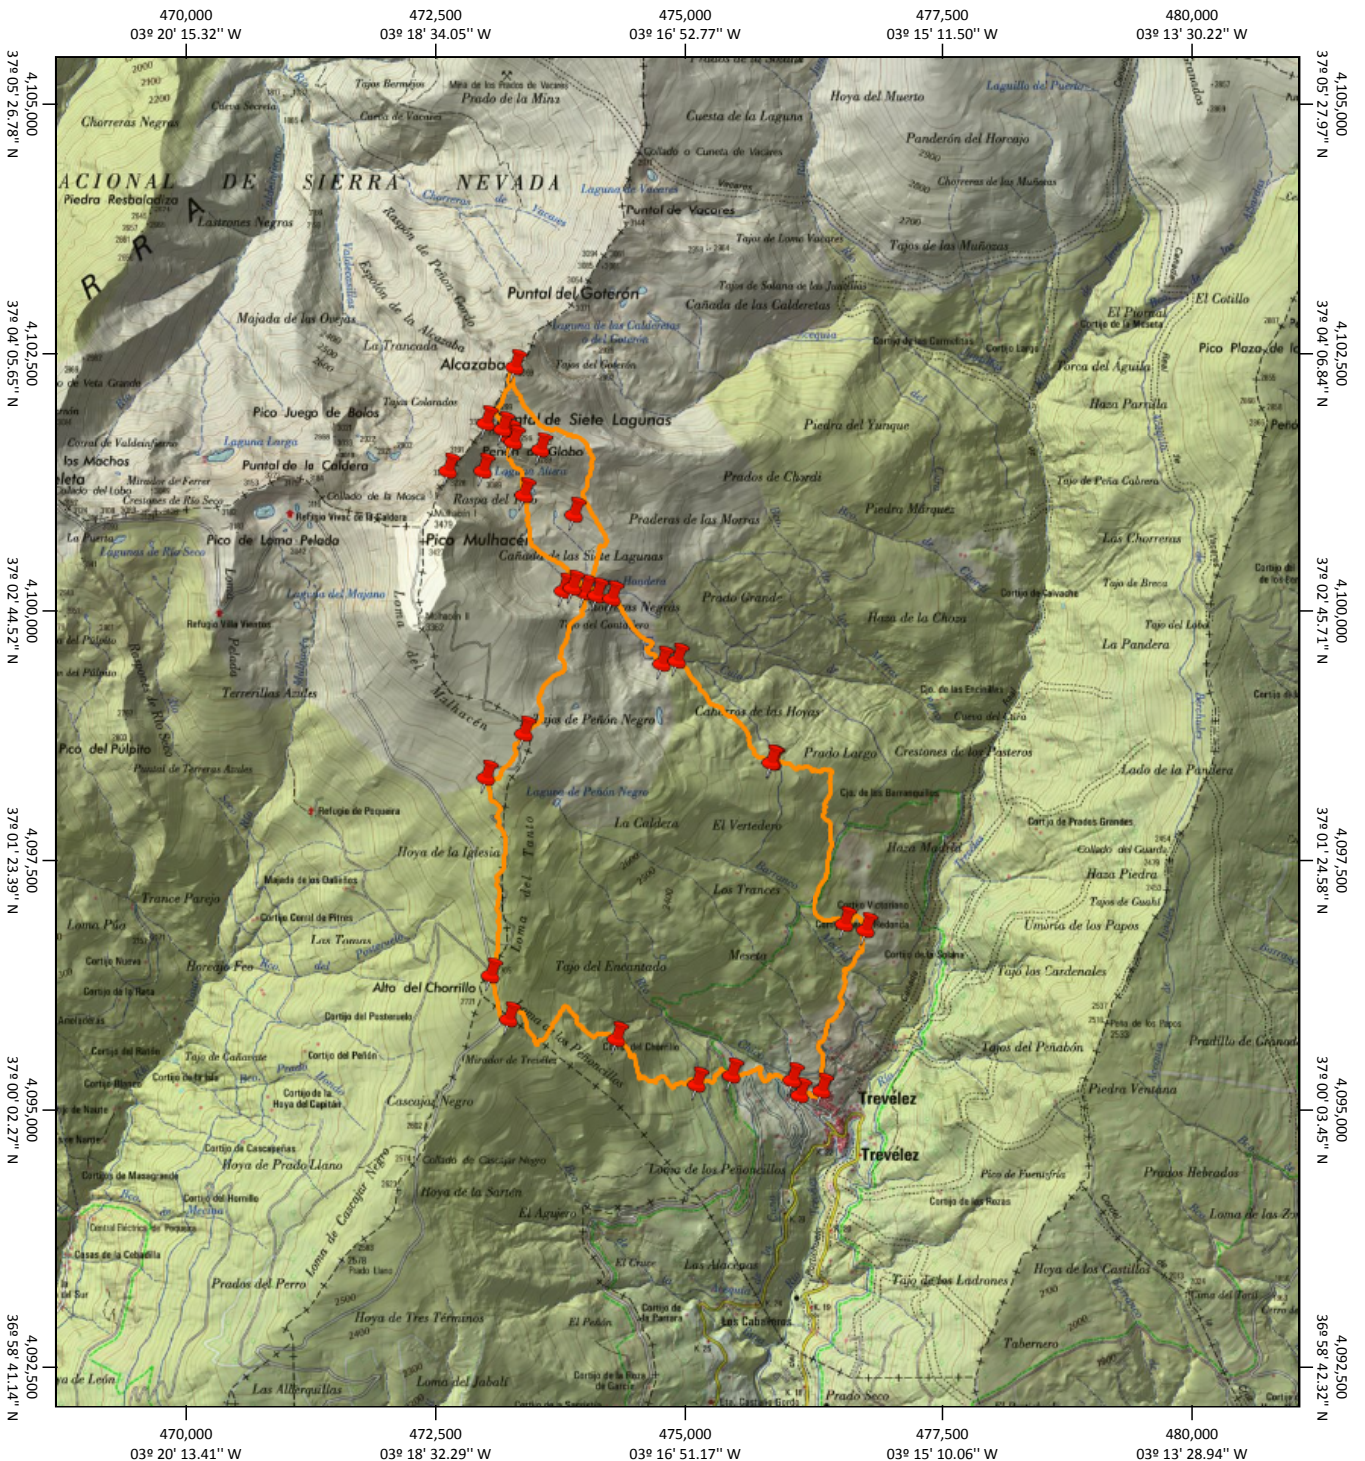

# Visor IBERPIX SALIDA GRÁFICA

1:50.000

DATUM

ETRS89

HUSO

30

ESCALA

1 : 75000

FECHA DE IMPRESION

8/18/2012

Alcazaba por 7 Lagunas