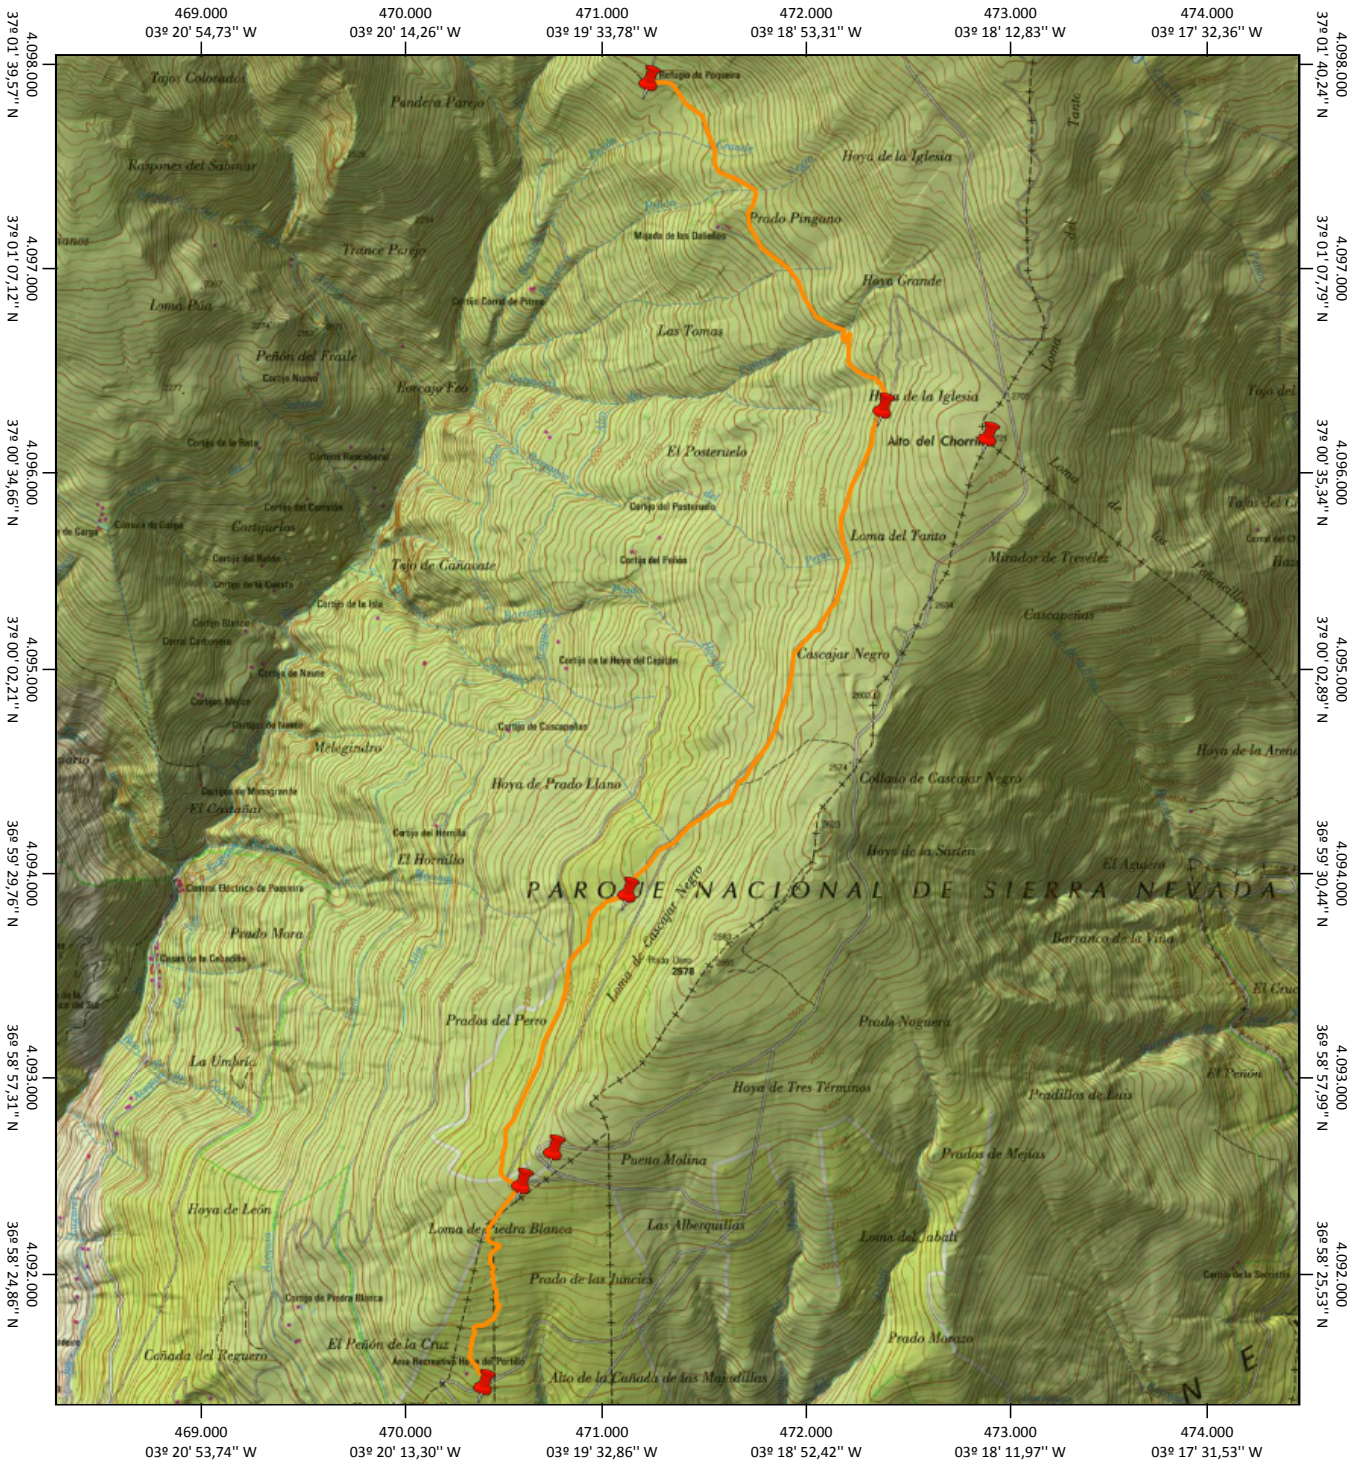

# Visor IBERPIX SALIDA GRÁFICA

1:25.000

DATUM

ETRS89

HUSO

30

ESCALA

1 : 37500

FECHA DE IMPRESION

24/07/2012

Refugio Poqueira desde la Hoya del Portillo por Cascajar Negro (PR-A 26)