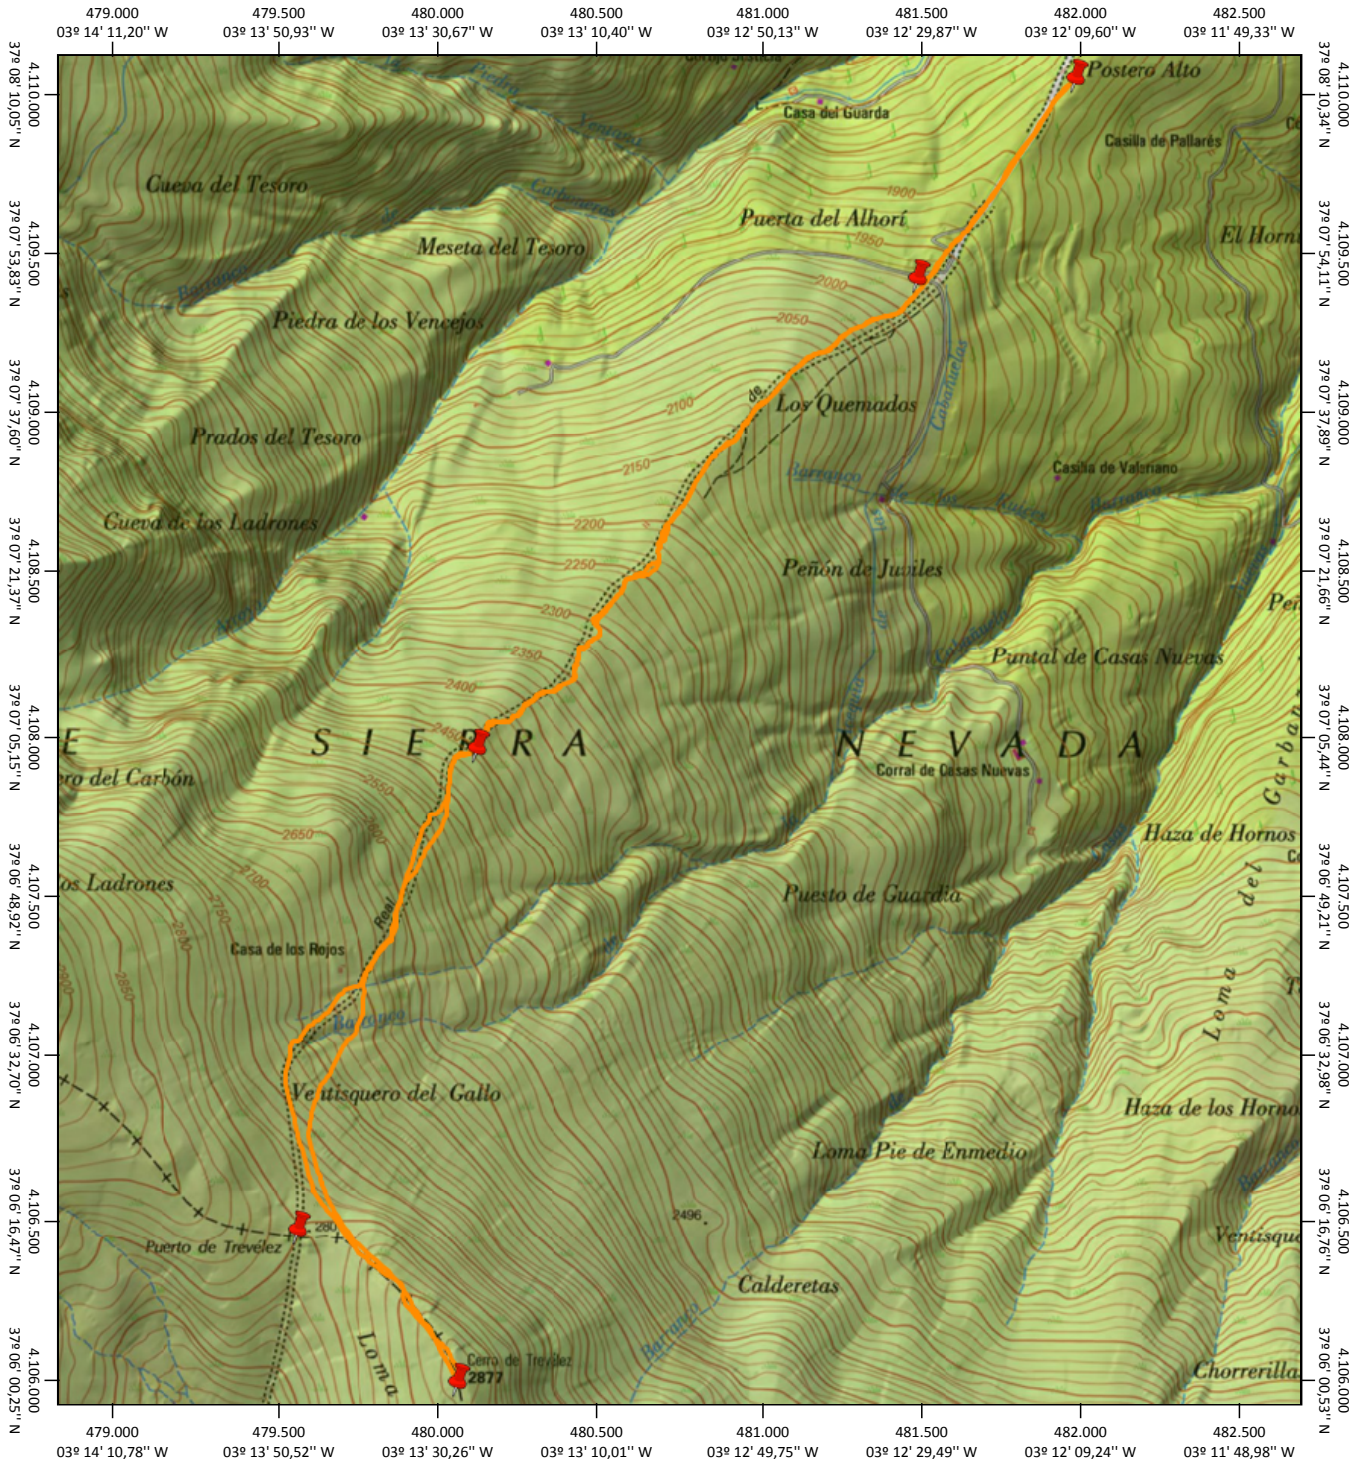

GOBIERNO DE ESPAÑA

MINISTERIO DE FOMENTO

INSTITUTO GEOGRÁFICO NACIONAL

Visor IBERPIX SALIDA GRÁFICA

1:25.000

DATUM

ETRS89

HUSO

30

ESCALA

1 : 23500

FECHA DE IMPRESION

13/01/2013

GOBIERNO
DE ESPAÑA

MINISTERIO
DE FOMENTO

INSTITUTO
GEOGRÁFICO
NACIONAL

Visor IBERPIX SALIDA GRÁFICA

Cerro Trevez desde Ref Postero Alto