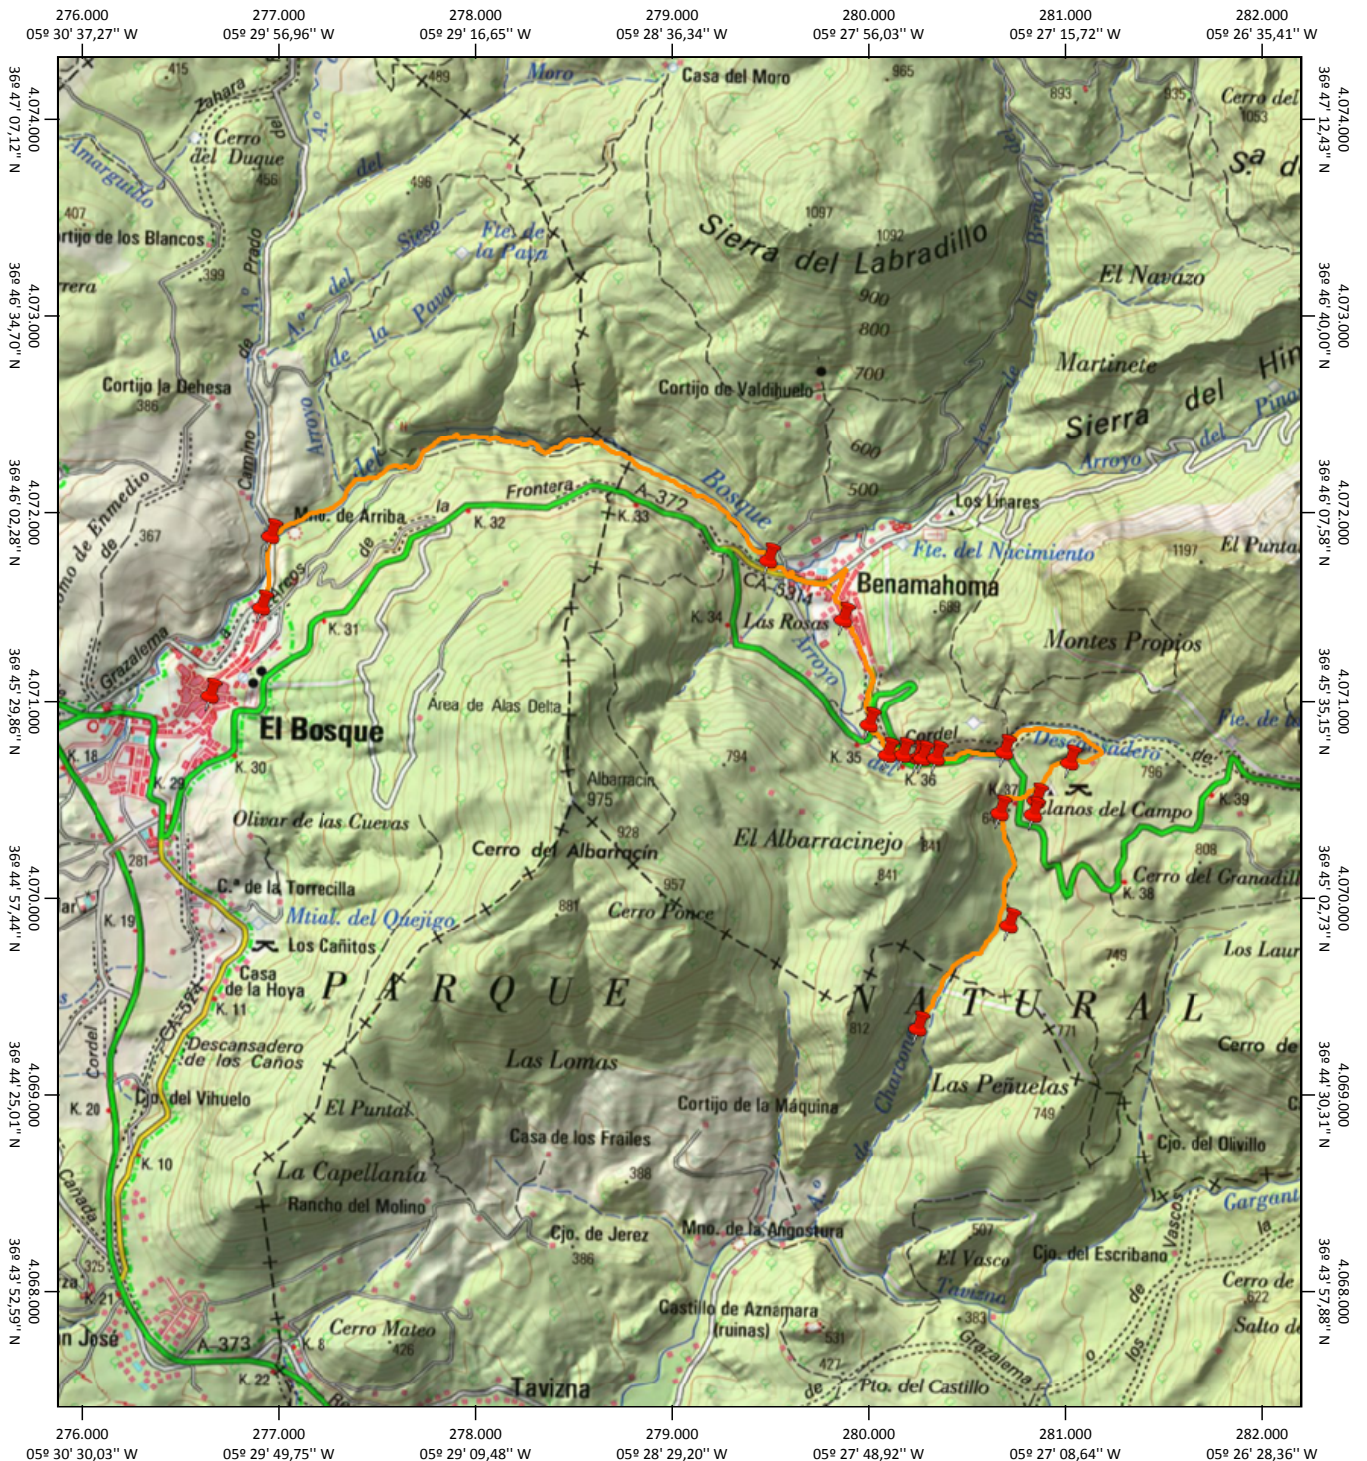

GOBIERNO DE ESPAÑA

MINISTERIO DE FOMENTO

INSTITUTO GEOGRÁFICO NACIONAL

Visor IBERPIX SALIDA GRÁFICA

1:50.000

DATUM

ETRS89

HUSO

30

ESCALA

1 : 38500

FECHA DE IMPRESION

18/06/2012

Llanos del Berral desde El Bosque