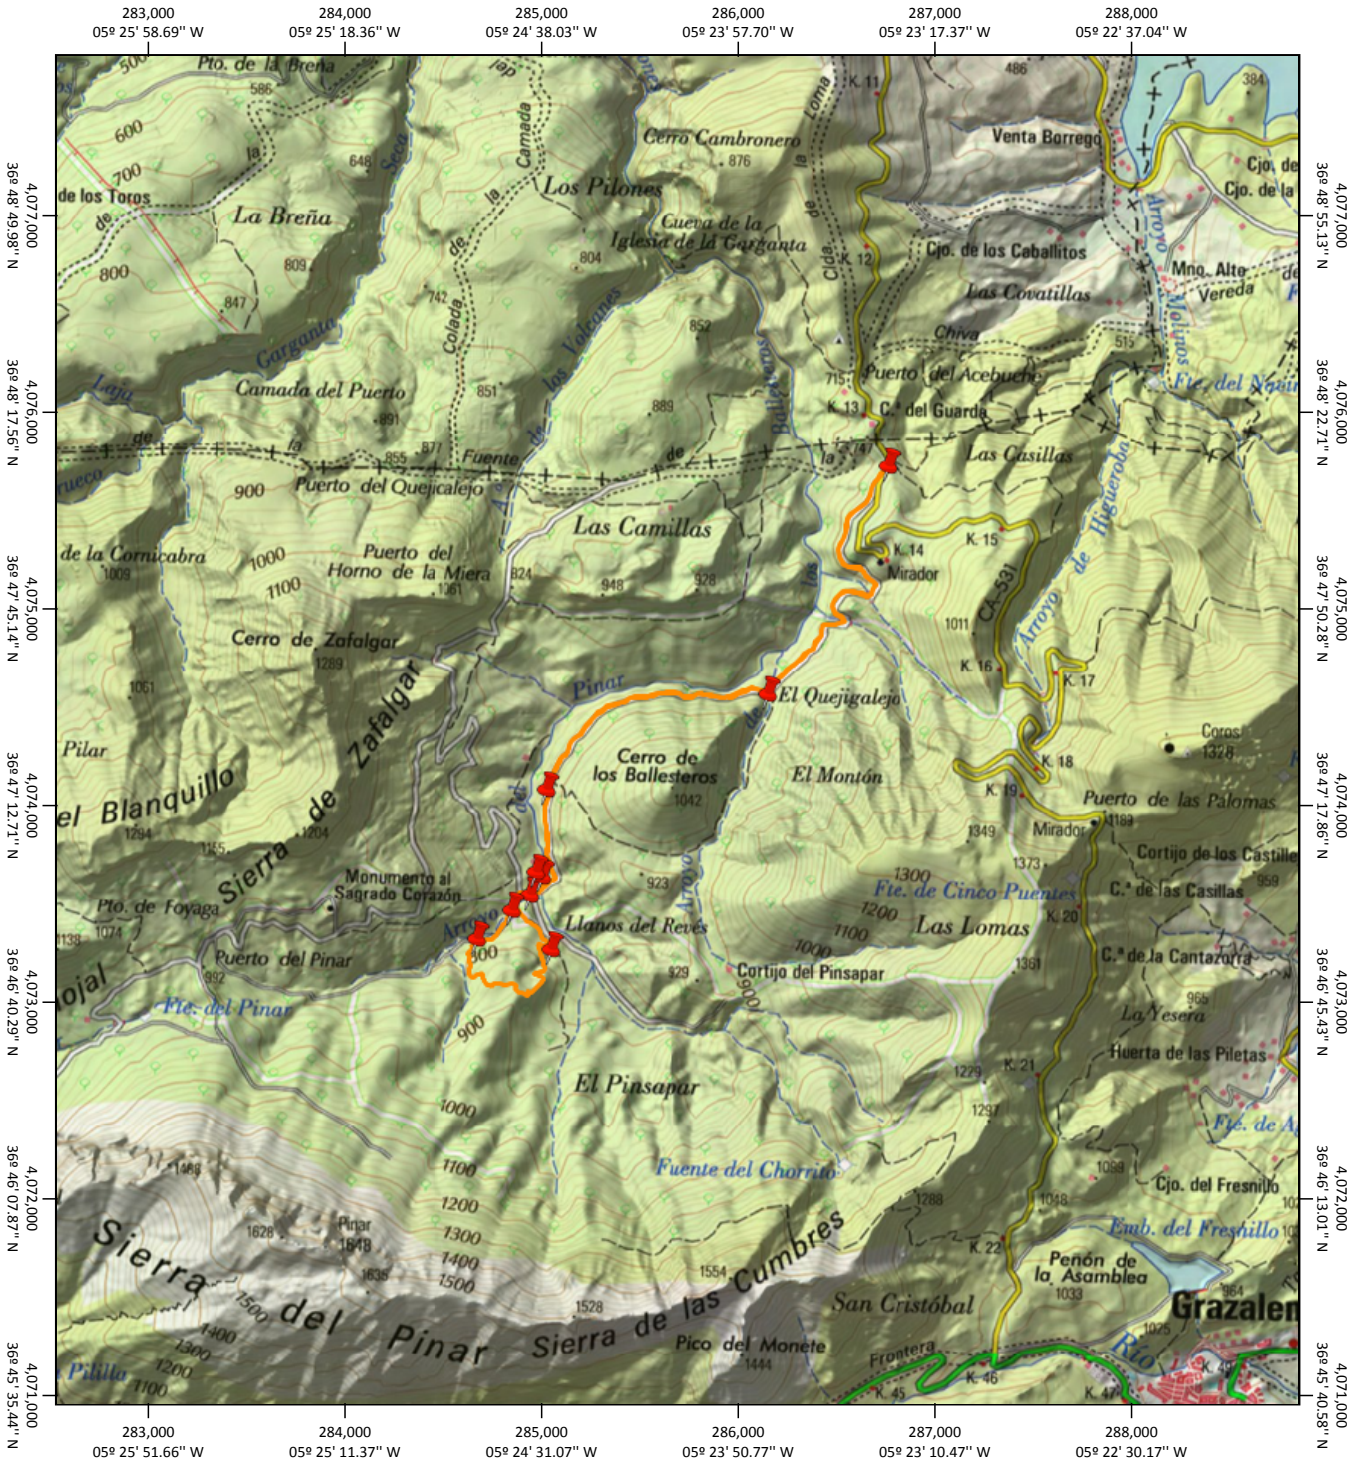

GOBIERNO DE ESPAÑA

MINISTERIO DE FOMENTO

INSTITUTO GEOGRÁFICO NACIONAL

Visor IBERPIX SALIDA GRÁFICA

1:50.000

DATUM

ETRS89

HUSO

30

ESCALA

1 : 38500

FECHA DE IMPRESION

5/20/2012

GOBIERNO
DE ESPAÑA

MINISTERIO
DE FOMENTO

INSTITUTO
GEOGRÁFICO
NACIONAL

Visor IBERPIX SALIDA GRÁFICA

Llanos del Rabel