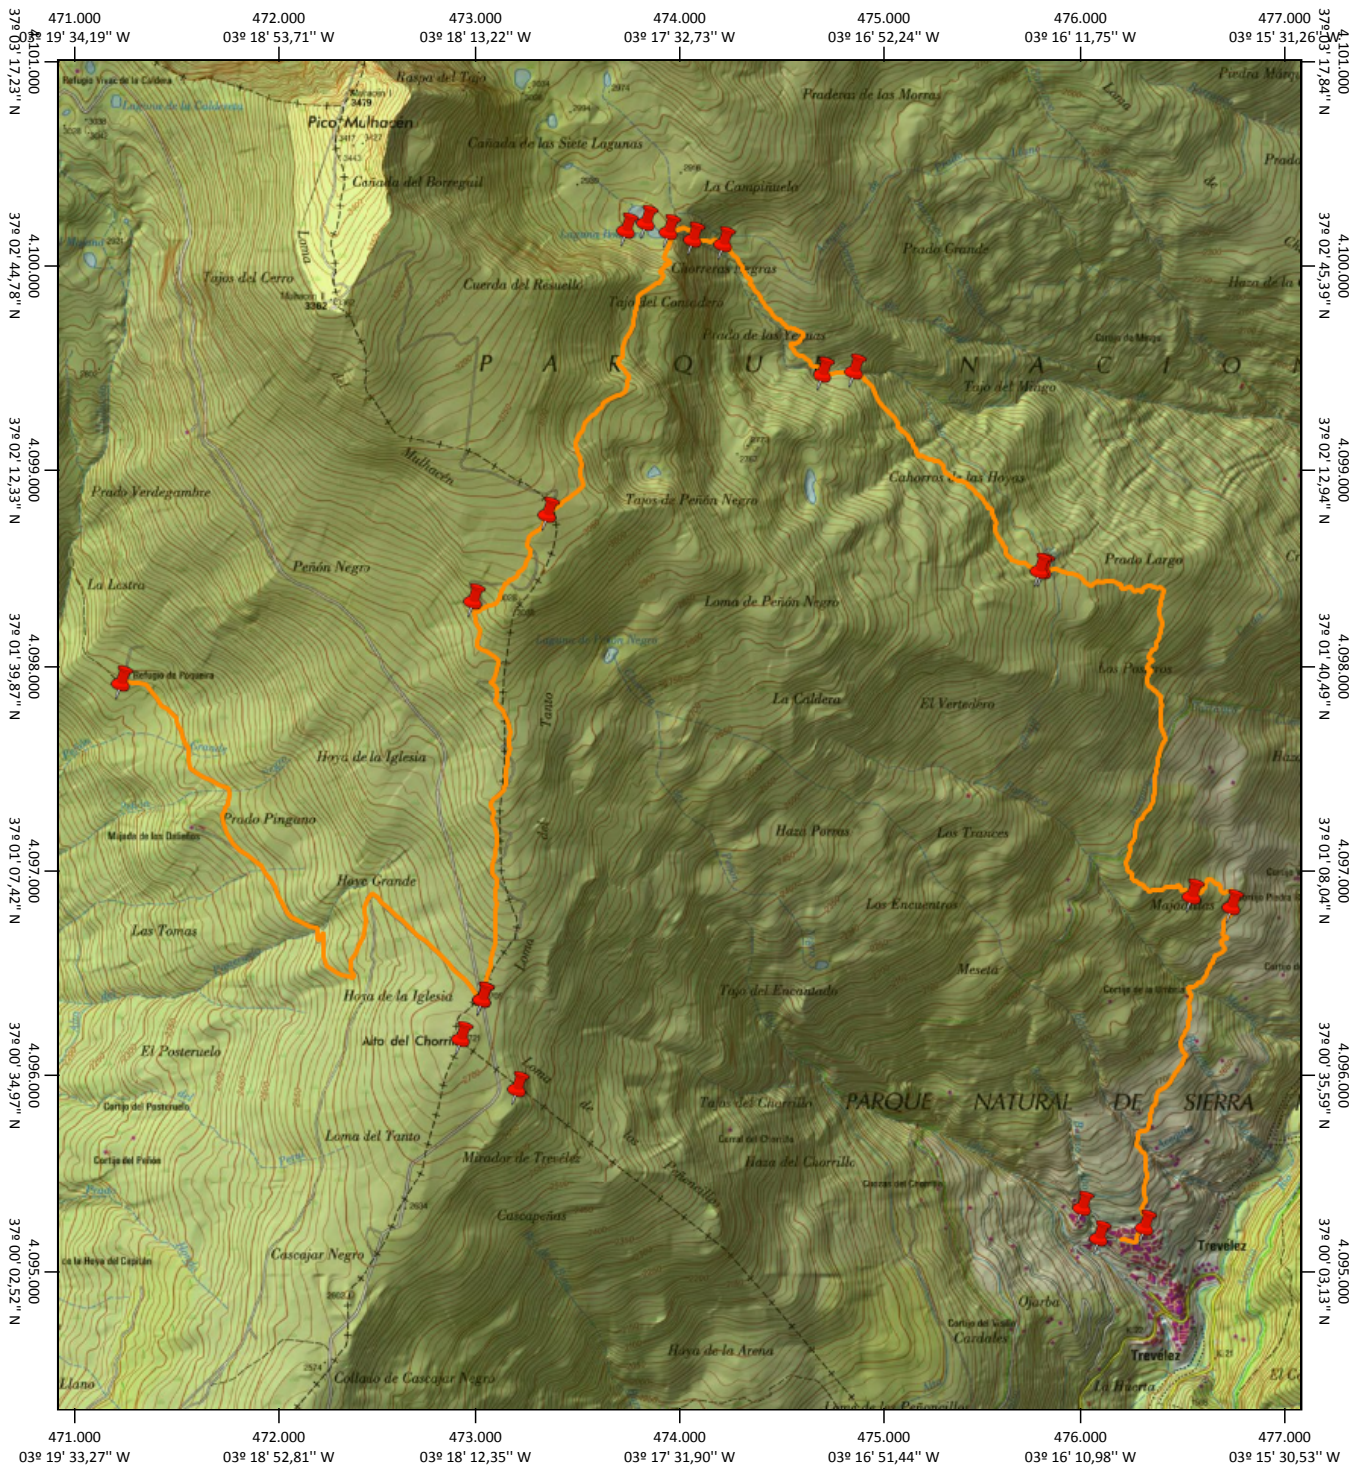

GOBIERNO DE ESPAÑA

MINISTERIO DE FOMENTO

INSTITUTO GEOGRÁFICO NACIONAL

Visor IBERPIX SALIDA GRÁFICA

1:25.000

DATUM

ETRS89

HUSO

30

ESCALA

1 : 37500

FECHA DE IMPRESION

05/09/2012

Ref Poqueira desde Trevez por 7 Lagunas