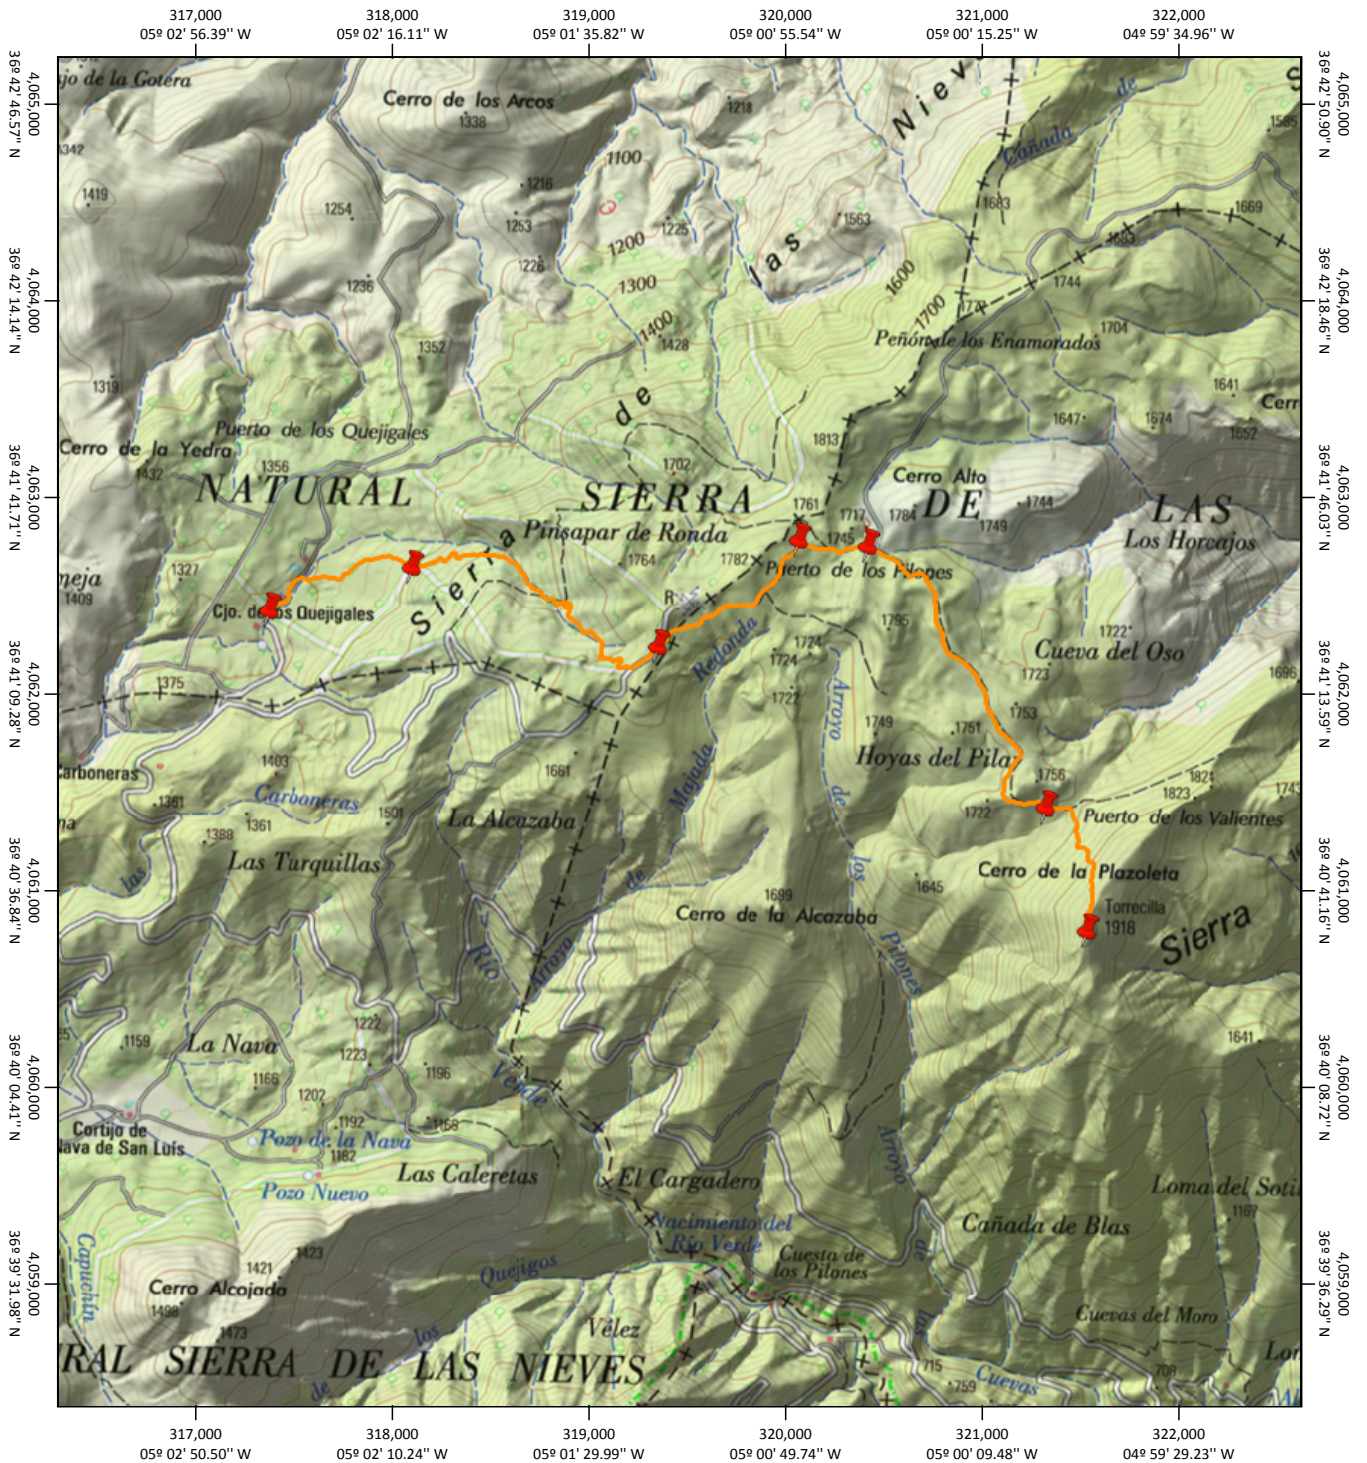

GOBIERNO DE ESPAÑA

MINISTERIO DE FOMENTO

INSTITUTO GEOGRÁFICO NACIONAL

Visor IBERPIX SALIDA GRÁFICA

1:50.000

DATUM

ETRS89

HUSO

30

ESCALA

1 : 38500

FECHA DE IMPRESION

4/24/2012

GOBIERNO DE ESPAÑA

MINISTERIO DE FOMENTO

INSTITUTO GEOGRÁFICO NACIONAL

Visor IBERPIX SALIDA GRÁFICA

Torrecilla (1.919m) desde Quejigales