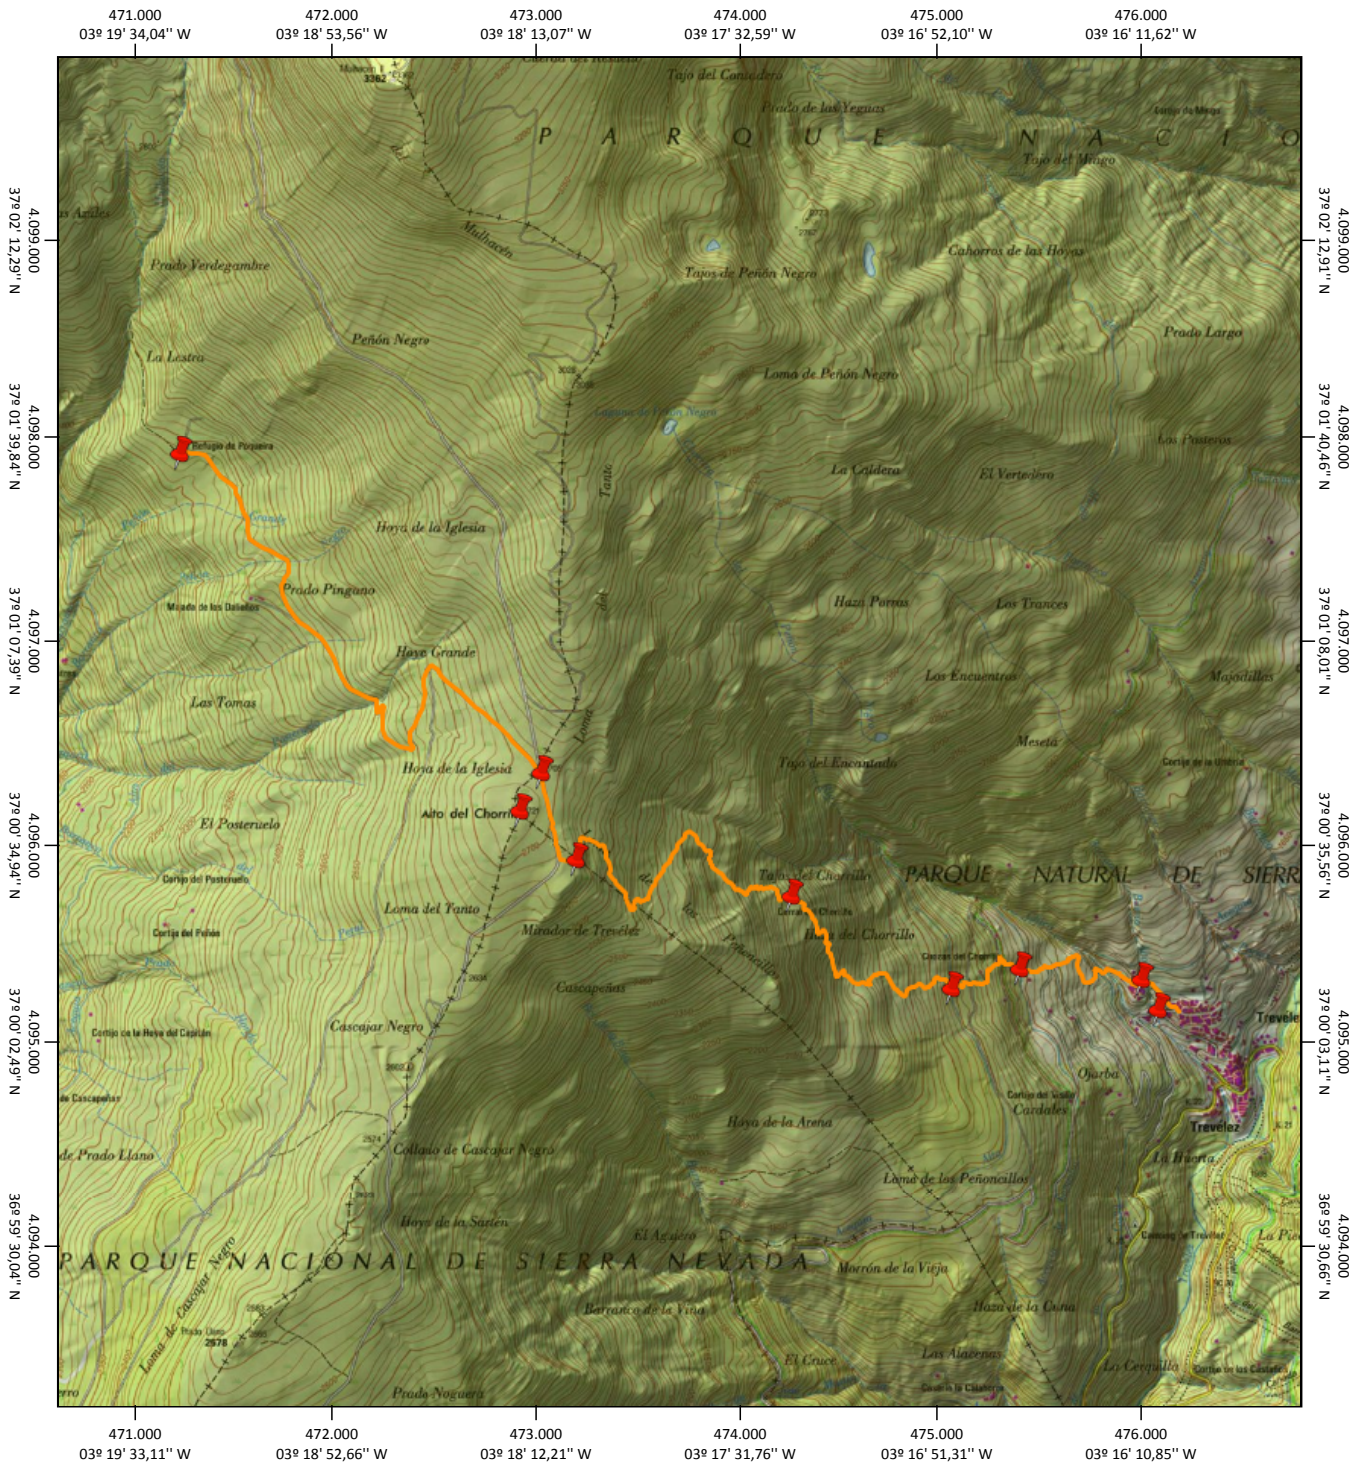

GOBIERNO DE ESPAÑA

MINISTERIO DE FOMENTO

INSTITUTO GEOGRÁFICO NACIONAL

Visor IBERPIX SALIDA GRÁFICA

1:25.000

DATUM

ETRS89

HUSO

30

ESCALA

1 : 37500

FECHA DE IMPRESION

25/07/2012

Refugio Poqueira por Mirador de Trevélez