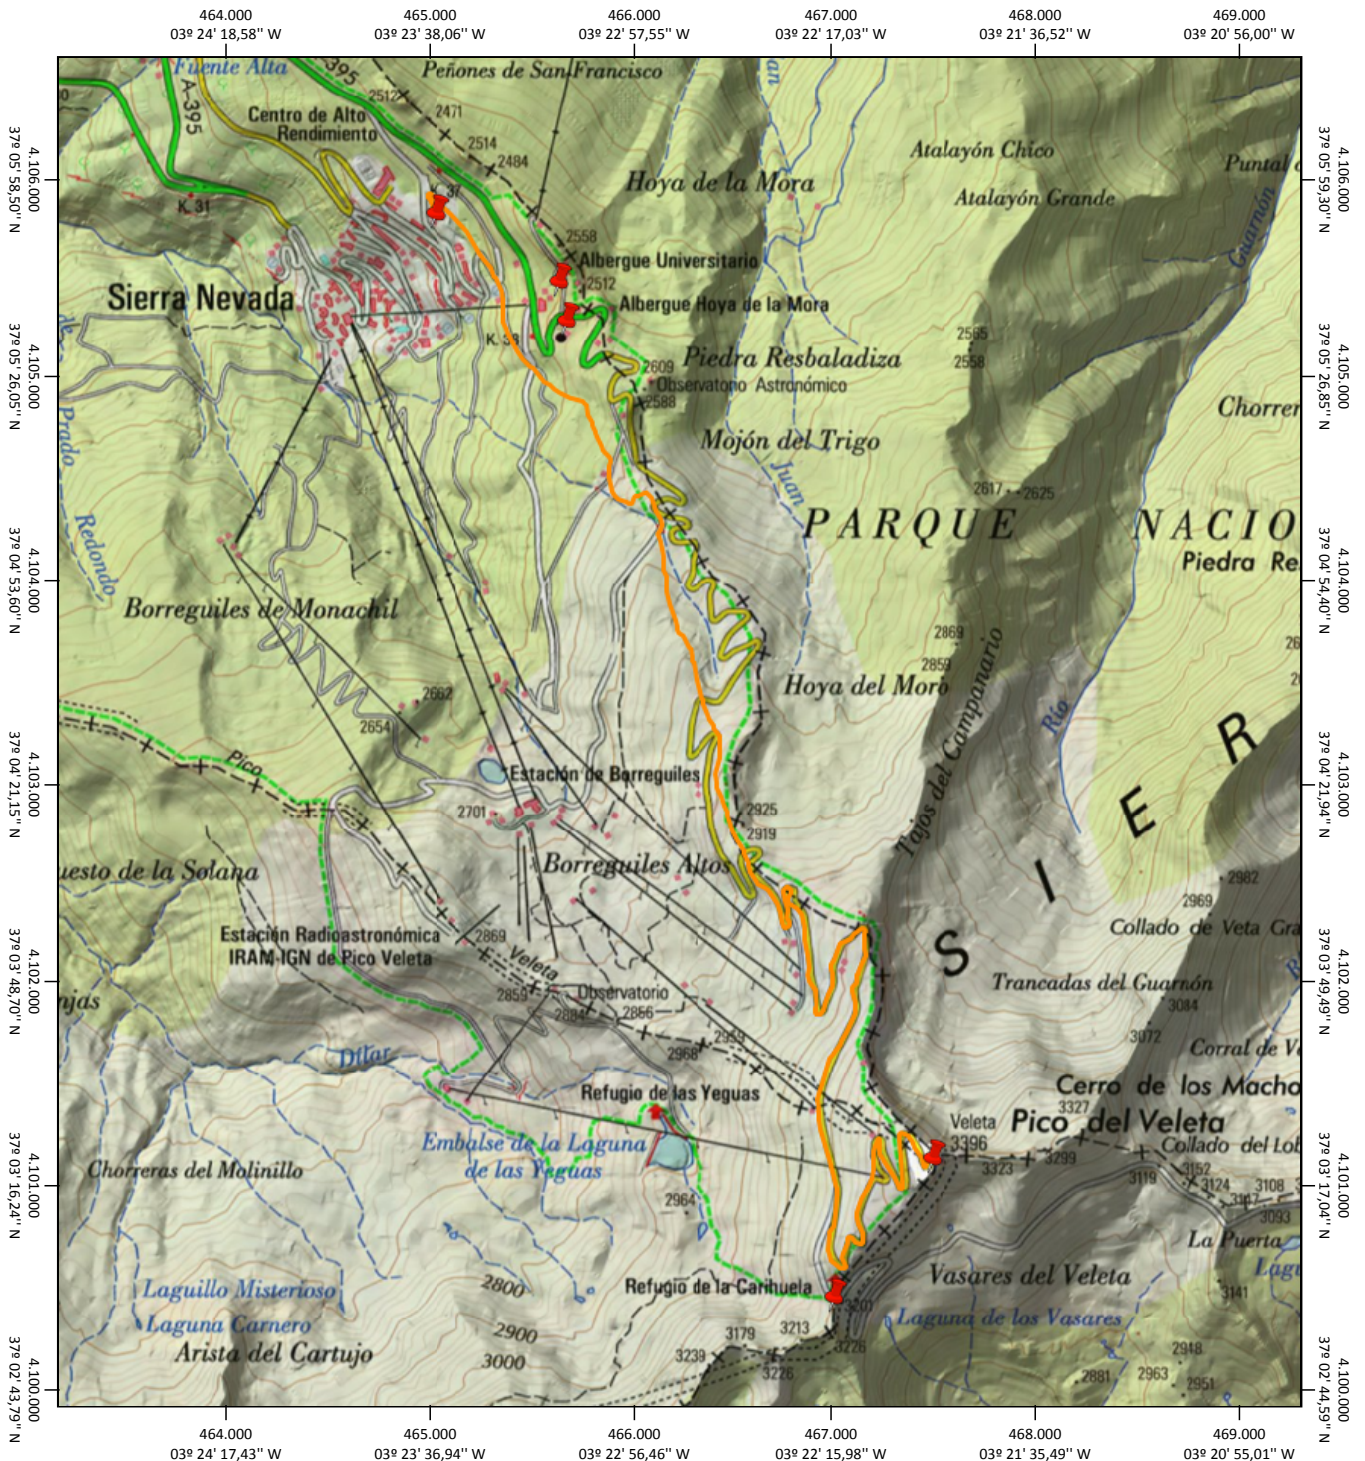

GOBIERNO DE ESPAÑA

MINISTERIO DE FOMENTO

INSTITUTO GEOGRÁFICO NACIONAL

Visor IBERPIX SALIDA GRÁFICA

1:50.000

DATUM

ETRS89

HUSO

30

ESCALA

1 : 37500

FECHA DE IMPRESION

01/04/2012

Veleta desde albergue Inturjoven