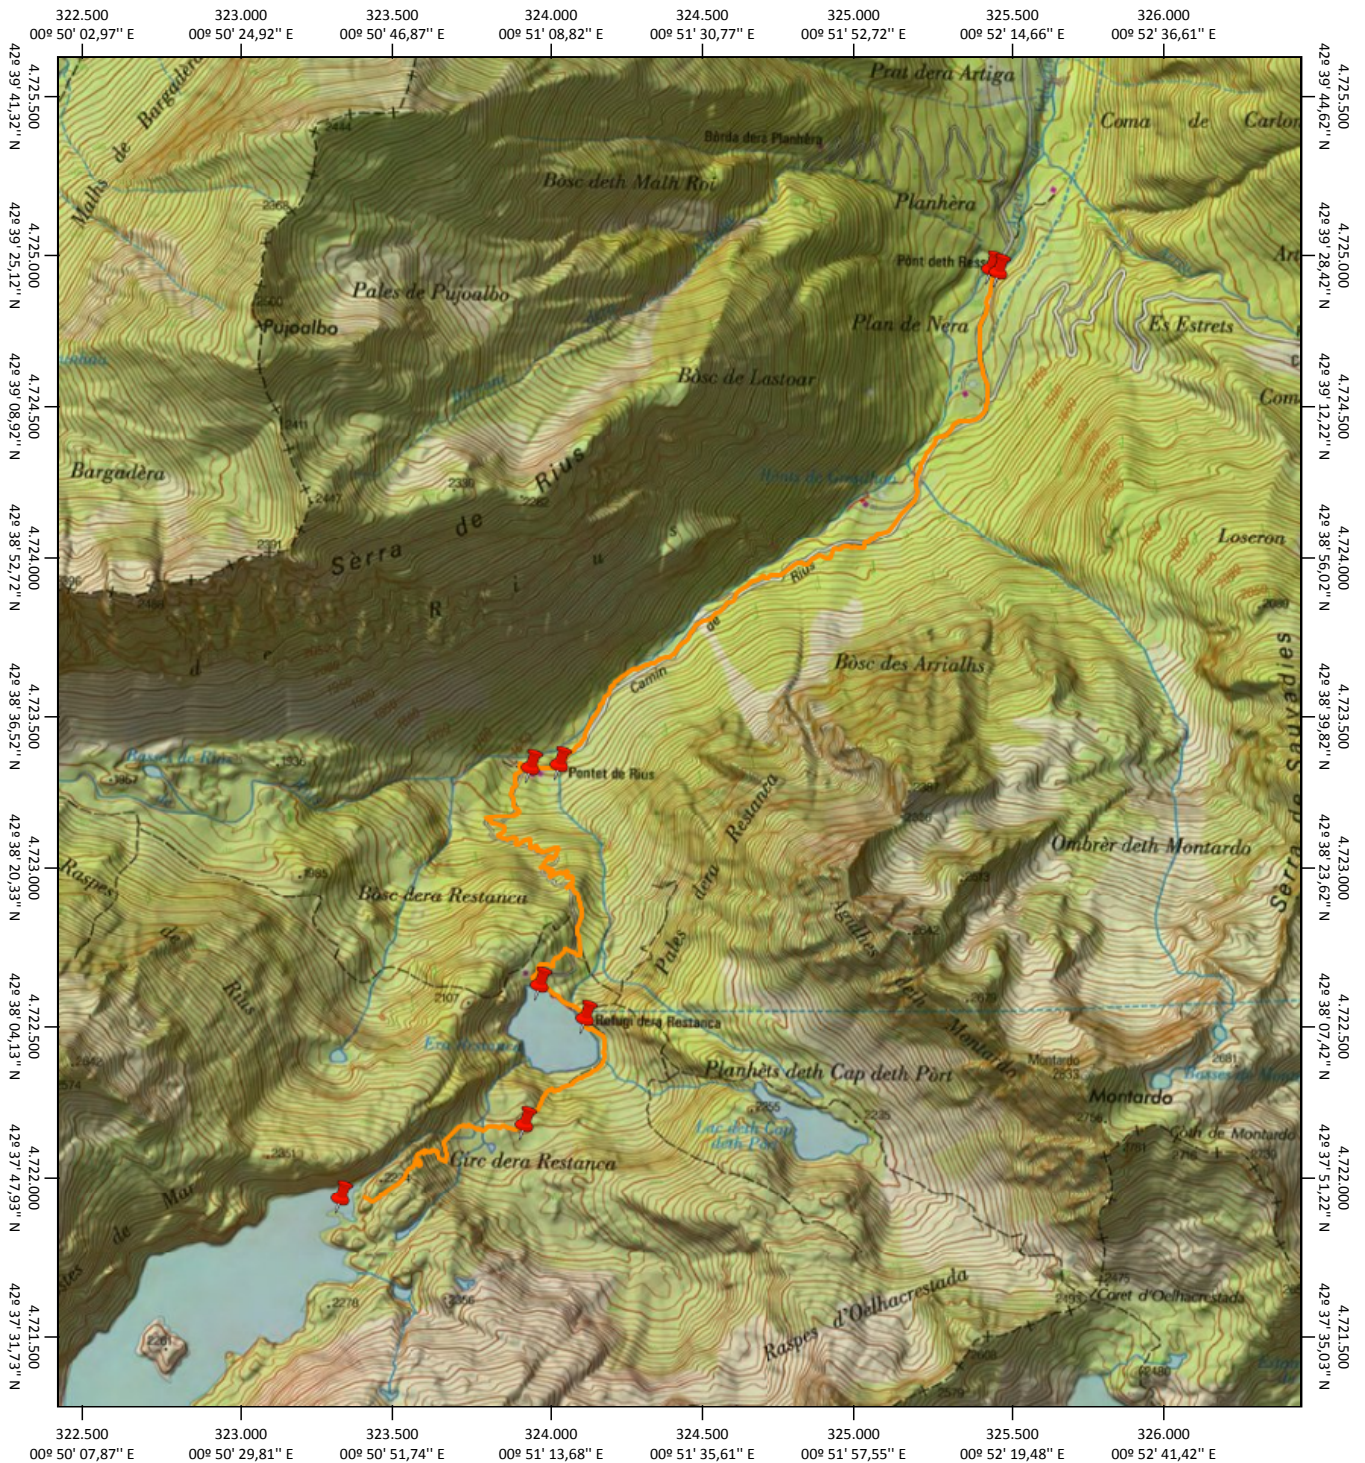

GOBIERNO DE ESPAÑA

MINISTERIO DE FOMENTO

INSTITUTO GEOGRÁFICO NACIONAL

Visor IBERPIX SALIDA GRÁFICA

1:25.000

DATUM

ETRS89

HUSO

31

ESCALA

1 : 24500

FECHA DE IMPRESION

13/01/2013

Lac de Mar desde Pont deth Ressec