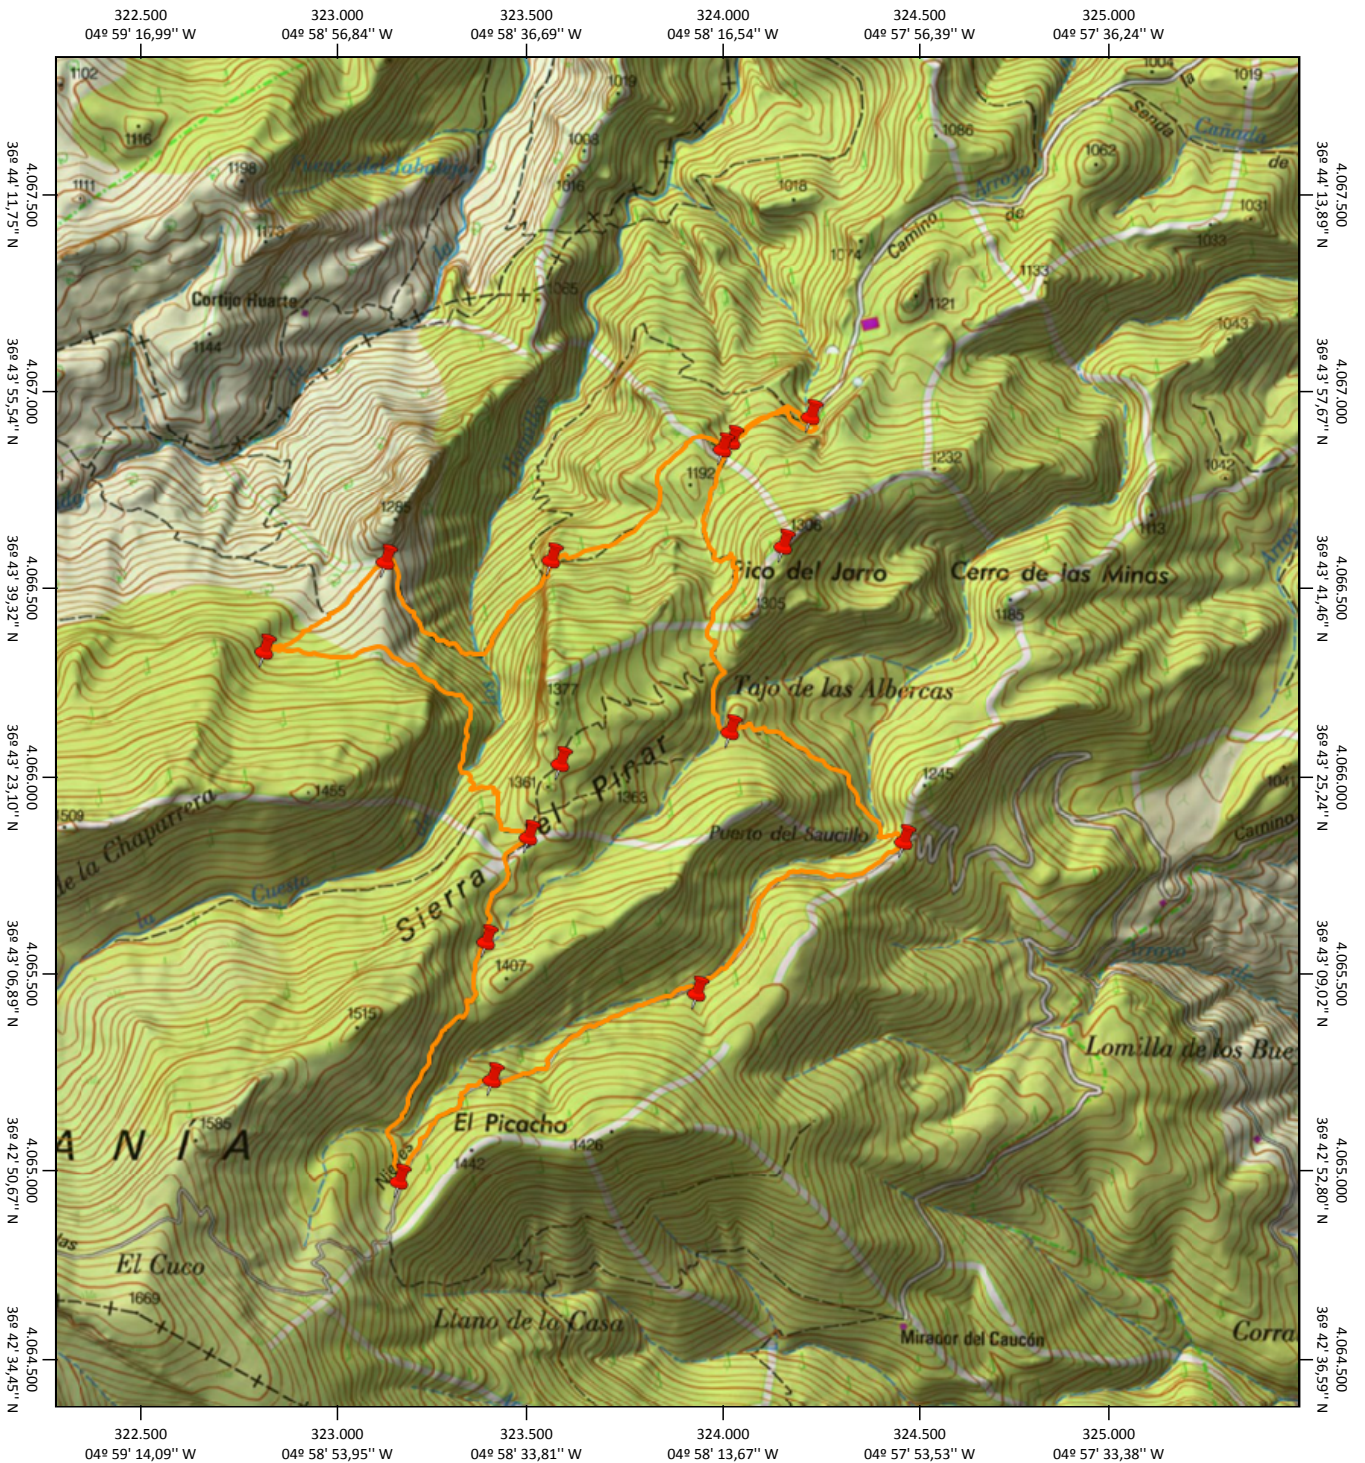

# Visor IBERPIX SALIDA GRÁFICA

1:25.000

DATUM

ETRS89

HUSO

30

ESCALA

1 : 19500

FECHA DE IMPRESION

28/03/2012

Puerto Saucillo - Puerto Camaretas - Puerto Bellina (Circular)